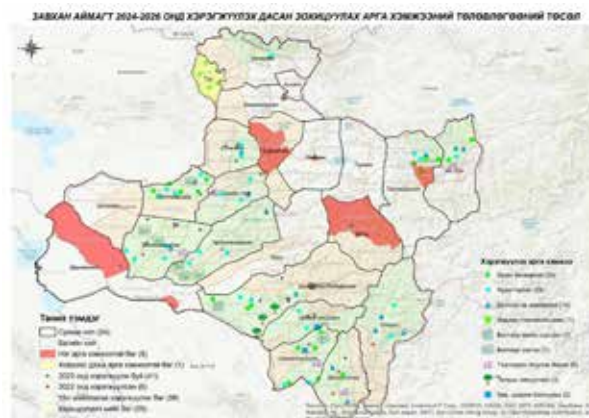

“Монгол орны хөдөөгийн иргэдийн уур амьсгалын өөрчлөлтөд дасан зохицох чадамж болон эрсдэлийн менежментийг боловсронгуй болгох нь” (АДАПТ) төсөл

GREEN CLIMATE FUND

Төслийн зорилтот аймгуудын хэмжээнд эрсдэл, эмзэг байдлын судалгаа хийн, зураглал гаргаж түүнд үндэслэн дасан зохицох арга хэмжээг төлөвлөн, хэрэгжүүлж байна. Энэ хүрээнд сумын хөгжлийн бодлого төлөвлөлтөд тусгагдсан дасан зохицох арга хэмжээнээс нэн тэргүүнд гүйцэтгэх шаардлагатай ажлуудын 2024-2026 хүртэлх төлөвлөлтийг хийлээ.