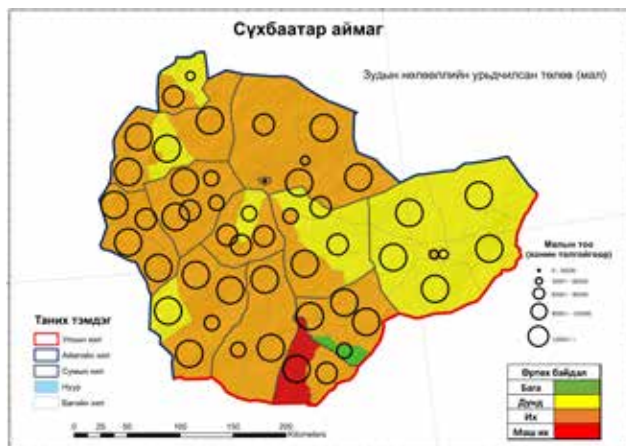

## ЗУДЫН НӨЛӨӨЛЛИЙН УРЬДЧИЛСАН МЭДЭЭГЭЭР

- **Дорнод аймгийн** Хэрлэн сумын Ялалт баг зудын эрсдэлд өртөх магадлал **“Маш их эрсдэлтэй”** буюу өндөр байх бөгөөд 470 мянга орчим толгой мал зудад өртөх эрсдэлтэй байна.
- **Ховд аймгийн** Цэцэг, Буянт, Дөргөн, Мөнххайрхан, Алтай, Мөст, Жаргалант сумдууд зудын **“Их эрсдэлтэй”** байх бөгөөд хоёр сая орчим толгой мал зудад өртөх эрсдэл байна.
- **Сүхбаатар аймгийн** Наран сумын Гүнхудаг баг зудад өртөх магадлал **“Маш их эрсдэлтэй”** буюу өндөр байна. 130 орчим толгой мал зудад өртөх өндөр эрсдэлтэй байна.
- **Завхан аймгийн** Тэс сумын 1-р баг **“Маш их эрсдэлтэй”** буюу зудын эрсдэлд өртөх магадлал өндөр байна. 300 мянга орчим мал зудад өртөх эрсдэлтэй байна.