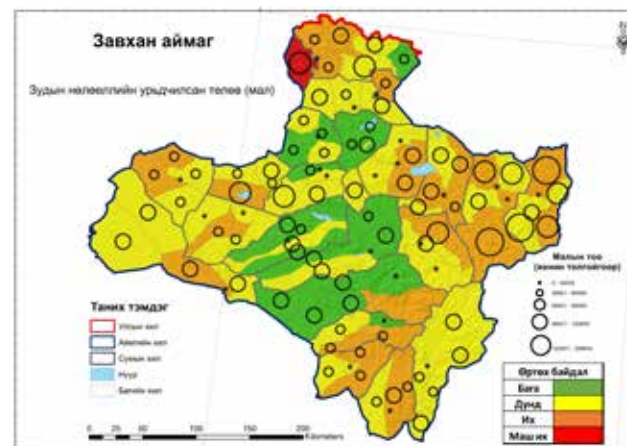

## ЗУДЫН НӨЛӨӨЛЛИЙН УРЬДЧИЛСАН МЭДЭЭГЭЭР

- **Дорнод аймгийн** Хэрлэн сумын Ялалт баг зудын эрсдэлд өртөх магадлал **“Маш их эрсдэлтэй”** буюу өндөр байх бөгөөд 470 мянга орчим толгой мал зудад өртөх эрсдэлтэй байна.
- **Ховд аймгийн** Цэцэг, Буянт, Дөргөн, Мөнххайрхан, Алтай, Мөст, Жаргалант сумдууд зудын **“Их эрсдэлтэй”** байх бөгөөд хоёр сая орчим толгой мал зудад өртөх эрсдэл байна.
- **Сүхбаатар аймгийн** Наран сумын Гүнхудаг баг зудад өртөх магадлал **“Маш их эрсдэлтэй”** буюу өндөр байна. 130 орчим толгой мал зудад өртөх өндөр эрсдэлтэй байна.
- **Завхан аймгийн** Тэс сумын 1-р баг **“Маш их эрсдэлтэй”** буюу зудын эрсдэлд өртөх магадлал өндөр байна. 300 мянга орчим мал зудад өртөх эрсдэлтэй байна.