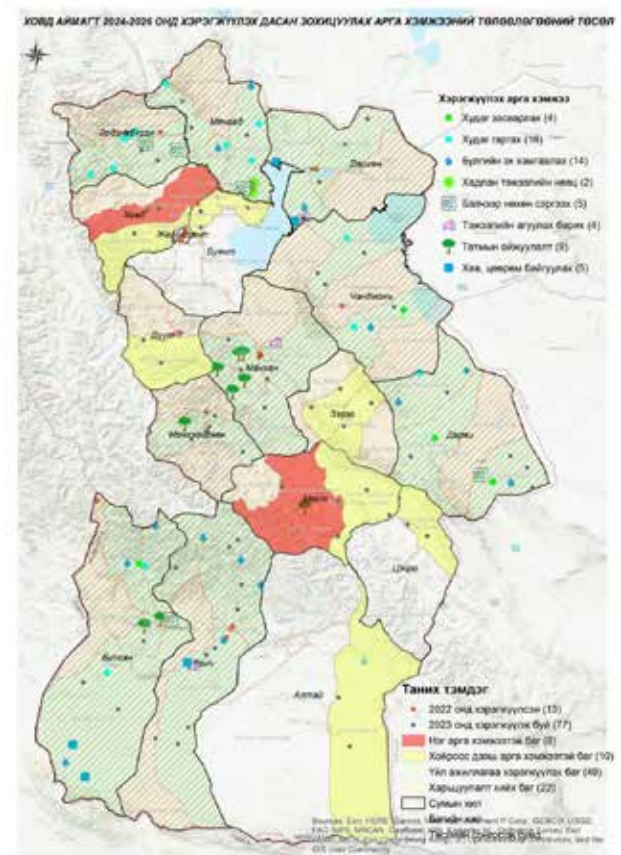

“Монгол орны хөдөөгийн иргэдийн уур амьсгалын өөрчлөлтөд дасан зохицох чадамж болон эрсдэлийн менежментийг боловсронгуй болгох нь” (АДАПТ) төсөл

GREEN CLIMATE FUND

Төслийн зорилтот аймгуудын хэмжээнд эрсдэл, эмзэг байдлын судалгаа хийн, зураглал гаргаж түүнд үндэслэн дасан зохицох арга хэмжээг төлөвлөн, хэрэгжүүлж байна. Энэ хүрээнд сумын хөгжлийн бодлого төлөвлөлтөд тусгагдсан дасан зохицох арга хэмжээнээс нэн тэргүүнд гүйцэтгэх шаардлагатай ажлуудын 2024-2026 хүртэлх төлөвлөлтийг хийлээ.