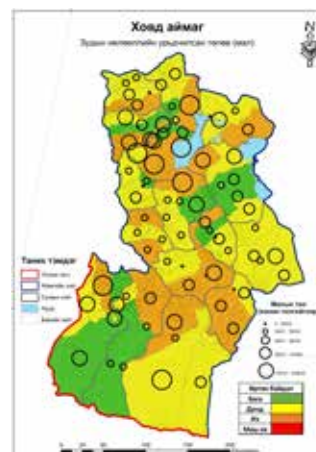

## ЗУДЫН НӨЛӨӨЛЛИЙН УРЬДЧИЛСАН МЭДЭЭГЭЭР

- **Дорнод аймгийн** Хэрлэн сумын Ялалт баг зудын эрсдэлд өртөх магадлал **“Маш их эрсдэлтэй”** буюу өндөр байх бөгөөд 470 мянга орчим толгой мал зудад өртөх эрсдэлтэй байна.
- **Ховд аймгийн** Цэцэг, Буянт, Дөргөн, Мөнххайрхан, Алтай, Мөст, Жаргалант сумдууд зудын **“Их эрсдэлтэй”** байх бөгөөд хоёр сая орчим толгой мал зудад өртөх эрсдэл байна.
- **Сүхбаатар аймгийн** Наран сумын Гүнхудаг баг зудад өртөх магадлал **“Маш их эрсдэлтэй”** буюу өндөр байна. 130 орчим толгой мал зудад өртөх өндөр эрсдэлтэй байна.
- **Завхан аймгийн** Тэс сумын 1-р баг **“Маш их эрсдэлтэй”** буюу зудын эрсдэлд өртөх магадлал өндөр байна. 300 мянга орчим мал зудад өртөх эрсдэлтэй байна.